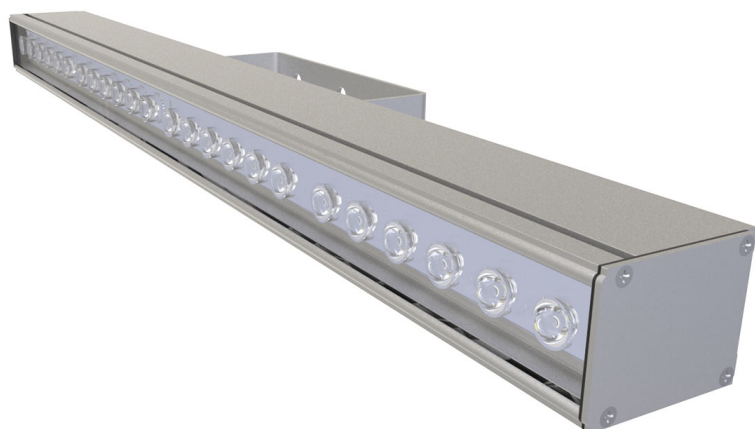

# LAD LED LINE-P-25S

Модель / Артикул	LAD LED LINE-P-25S
Световой поток*, Лм	3063
Угол излучения	Призма
Энергопотребление, Вт	25
Цветовая температура**, К	5000K
Индекс цветопередачи***	Ra 70
Кэффициент мощности	0.95
Номинальное напряжение питания****, В	AC230
Влаго и пылезащита	IP66
Вид климатического исполнения	УХЛ1
Класс защиты от поражения эл. током	I
Диапазон рабочих температур	-65°C ... +50°C
Тип крепления	Лура
Габаритные размеры светильника*****, мм	650 x 48 x 147
Гарантийный срок	5 лет